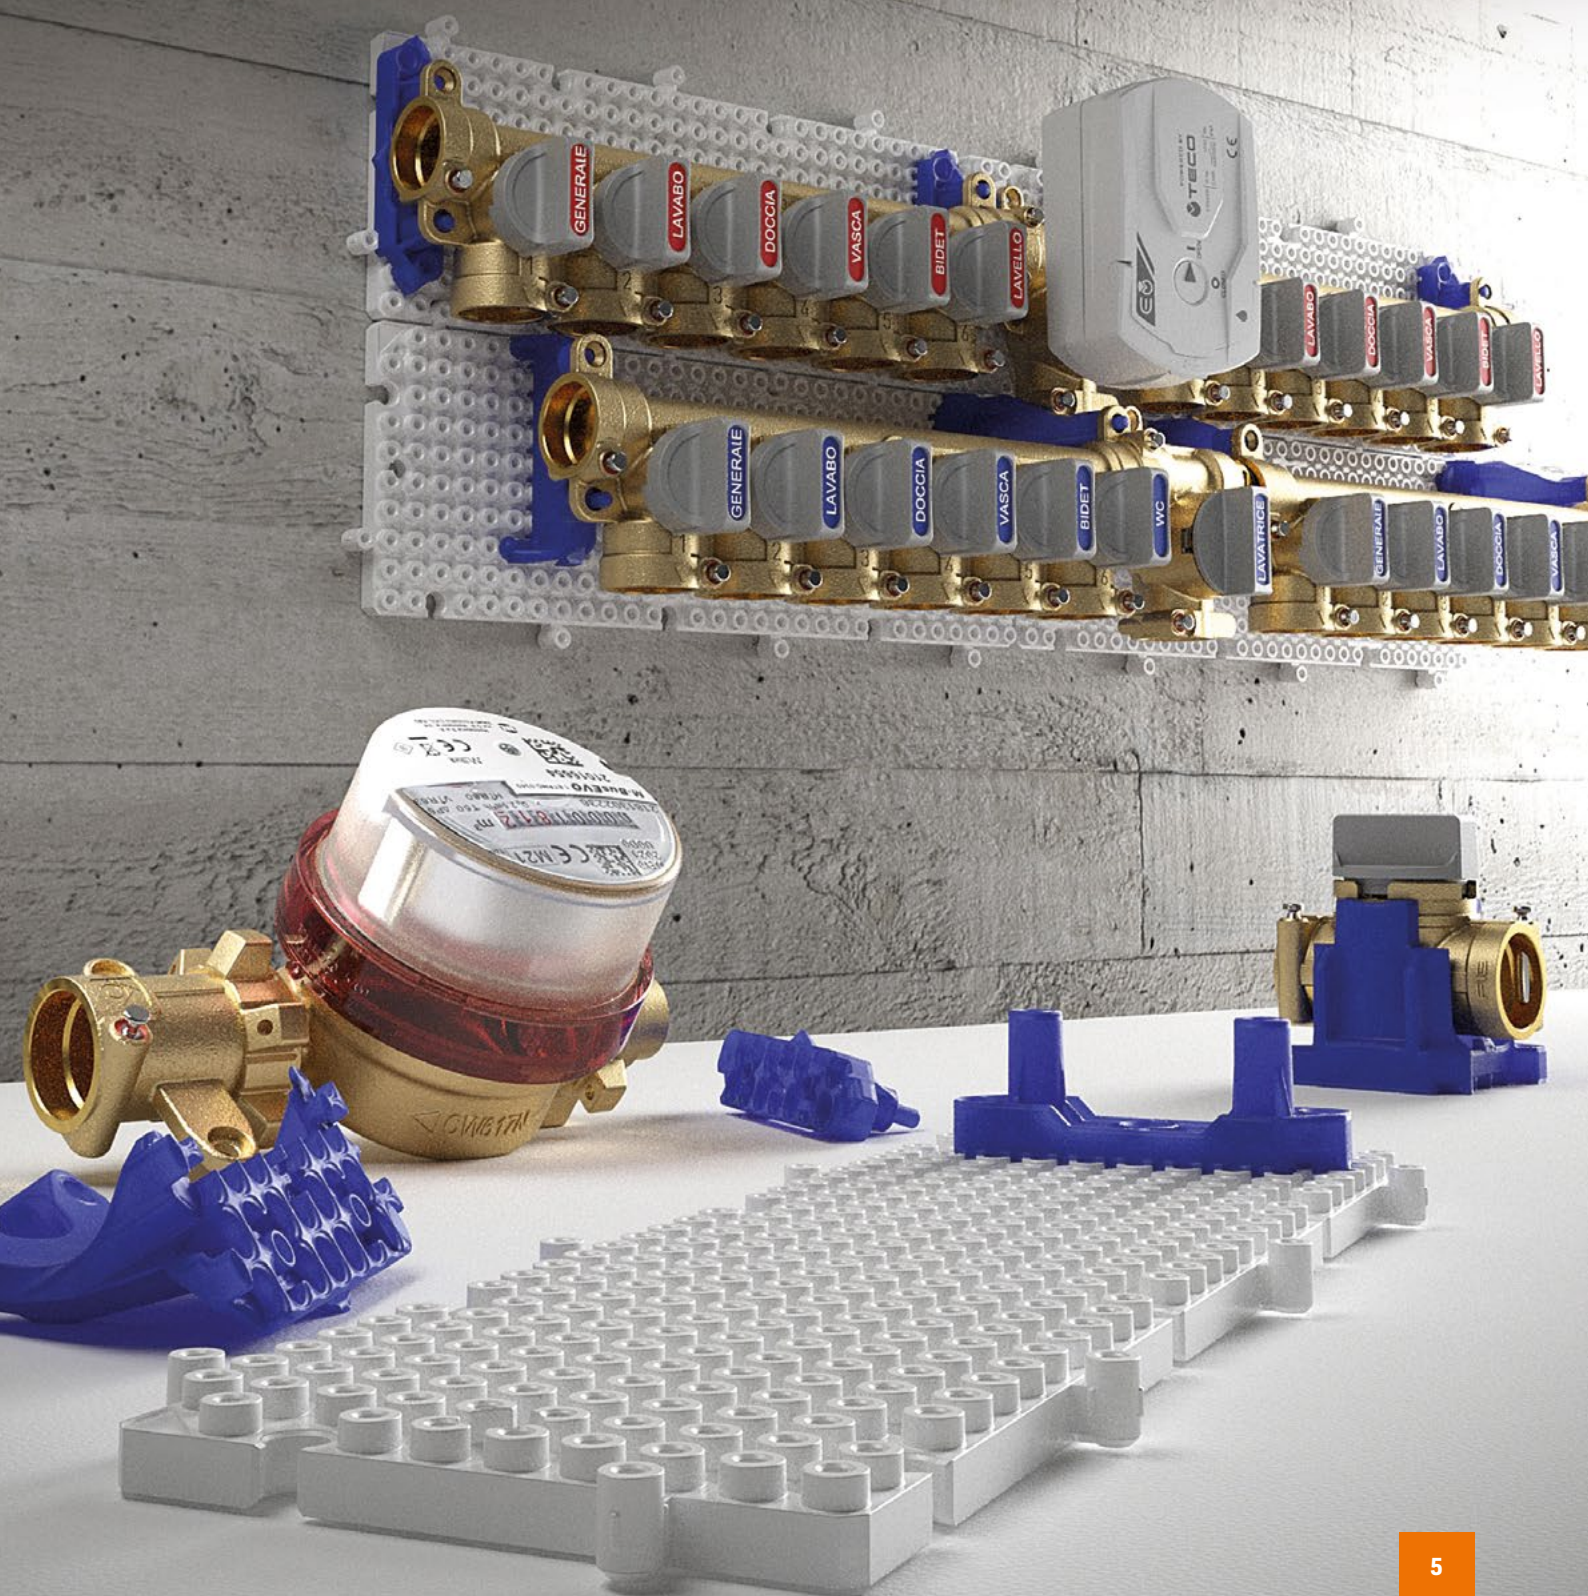

**AKCE
2024**

 MODERNÍ FIRMY
 POUŽÍVAJÍ
**MODERNÍ
TECHNOLOGIE**

**Rozdělovač studené a teplé vody
- s kulovými uzávěry na výstupech**

 od **4 474 Kč**

- PN 10, T = +95 °C, jmenovitý rozměr DN 10
- určeno pro sanitární rozvody studené a teplé vody
- 4 až 6 výstupů studené a 3 až 5 výstupů teplé vody s možností rozšíření dvojitým adaptérem FASTEC
- přípojovací rozměr systém FASTEC® Quick
- podomítkový včetně instalační skříňe, bez krycí desky
- materiál mosaz, instalační skříň plast

- PN 10, T = +95 °C, jmenovitý rozměr DN 10
- určeno pro sanitární rozvody studené a teplé vody
- 4 výstupy studené a 3 výstupy teplé vody s možností rozšíření dvojitým adaptérem FASTEC
- přípojovací rozměr systém FASTEC® Quick
- podomítkový včetně instalační skříňe, bez krycí desky
- materiál mosaz, instalační skříň plast

TECOFIX INSTALACE JE HRA PRO PROFESIONÁLY

Rozdělovač studené a teplé vody TECOFIX - s kulovými uzávěry na výstupech

od **993 Kč**

- PN 10, T = +95 °C, jmenovitý rozměr DN 10
- pro připojení potrubí ALPEX a PEX
- přípojovací rozměr systém FASTEC® Quick
- materiál mosaz, plast, O-kroužek EPDM

787 Kč

- PN 16, T = +95 °C
- jmenovitý rozměr DN 15
- maximální průtok 5,8 m³/h
- pro rozšíření počtu vývodů rozdělovače
- možnost ovládní elektrickým pohonem IVAR.E 104
- přípojovací rozměr systém FASTEC® Quick
- materiál mosaz, O-kroužek EPDM