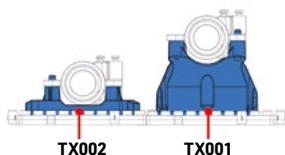

TECOFIX INSTALACE JE HRA PRO PROFESIONÁLY

Rozdělovač studené a teplé vody TECOFIX - s kulovými uzávěry na výstupech

od **993 Kč**

- PN 10, T = +95 °C, jmenovitý rozměr DN 10
- pro připojení potrubí ALPEX a PEX
- přípojovací rozměr systém FASTEC® Quick
- materiál mosaz, plast, O-kroužek EPDM

Rozdělovač studené a teplé vody TECOFIX

od **596 Kč**

- PN 16, T = +95 °C, jmenovitý rozměr DN 10
- pro připojení potrubí ALPEX a PEX
- přípojovací rozměr systém FASTEC® Quick
- materiál mosaz, O-kroužek EPDM