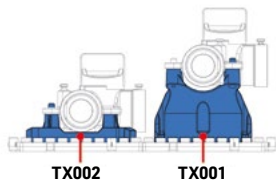

TECOFIX INSTALACE JE HRA PRO PROFESIONÁLY

Rozdělovač studené a teplé vody TECOFIX - s kulovými uzávěry na výstupech

od **993 Kč**

- PN 10, T = +95 °C, jmenovitý rozměr DN 10
- pro připojení potrubí ALPEX a PEX
- přípojovací rozměr systém FASTEC® Quick
- materiál mosaz, plast, O-kroužek EPDM