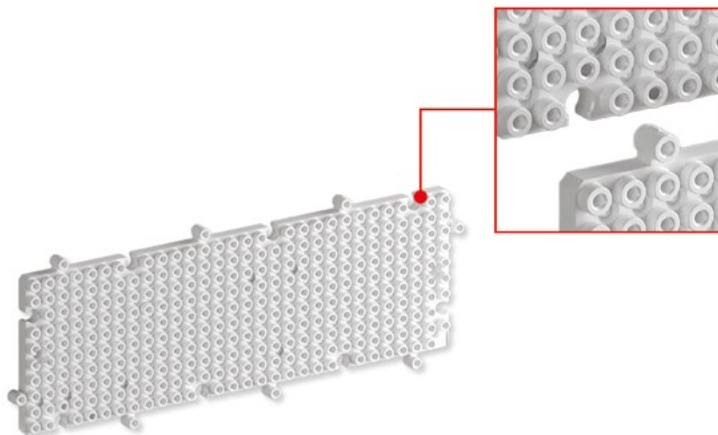

787 Kč

- PN 16, T = +95 °C
- jmenovitý rozměr DN 15
- maximální průtok 5,8 m³/h
- pro rozšíření počtu vývodů rozdělovače
- možnost ovládní elektrickým pohonem IVAR.E 104
- přípojovací rozměr systém FASTEC® Quick
- materiál mosaz, O-kroužek EPDM

Kód	Typ	Specifikace	Akční cena
T4P32C1100	IVAR.T4P	FASTEC Quick; FFF	787 Kč

Instalační deska TECOFIX

92 Kč

- instalační deska pro montáž rozdělovačů studené a teplé vody TECOFIX na zeď
- šířka 240 mm, výška 80 mm
- možnost vzájemného spojení a rozšíření
- materiál plast