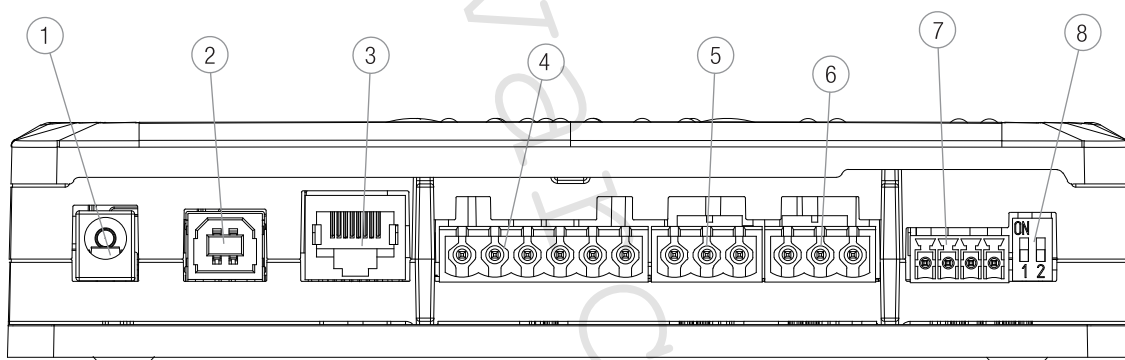

1	Napájecí konektor
2	USB Host (pouze napájení)
3	Ethernet port: připojení LAN kabelu
4	I/O
5	A Relé
6	B Relé
7	Modbus: Evoplus
8	DIP-switch: Nastavení Modbus

OBSAH BALENÍ:

1. DConnect Box.
2. Nástěnný zdroj a zásuvka a ferritové jádro
3. Šrouby a příchytky pro uchycení na stěnu
4. DIN montážní lišta
5. Elektrické konektory pro Modbus, Canbus připojení, I/O, relé
6. Návod k instalaci a použití
7. Příručka pro rychlé nastavení

LICENCE: <http://dconnect.dabpumps.com/GPL>