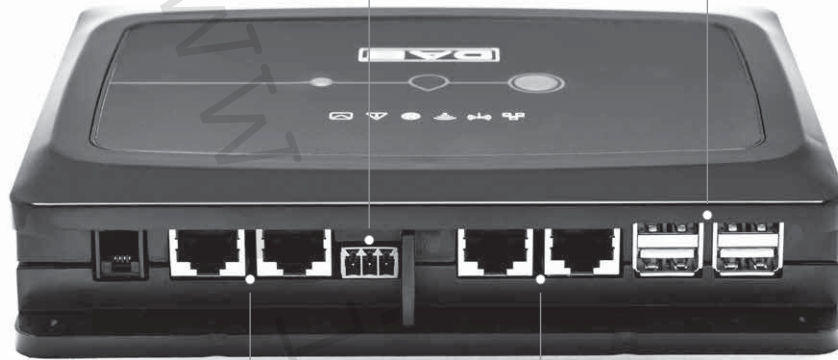

KOMPATIBILNÍ PŘIPOJENÍ PRODUKTŮ: