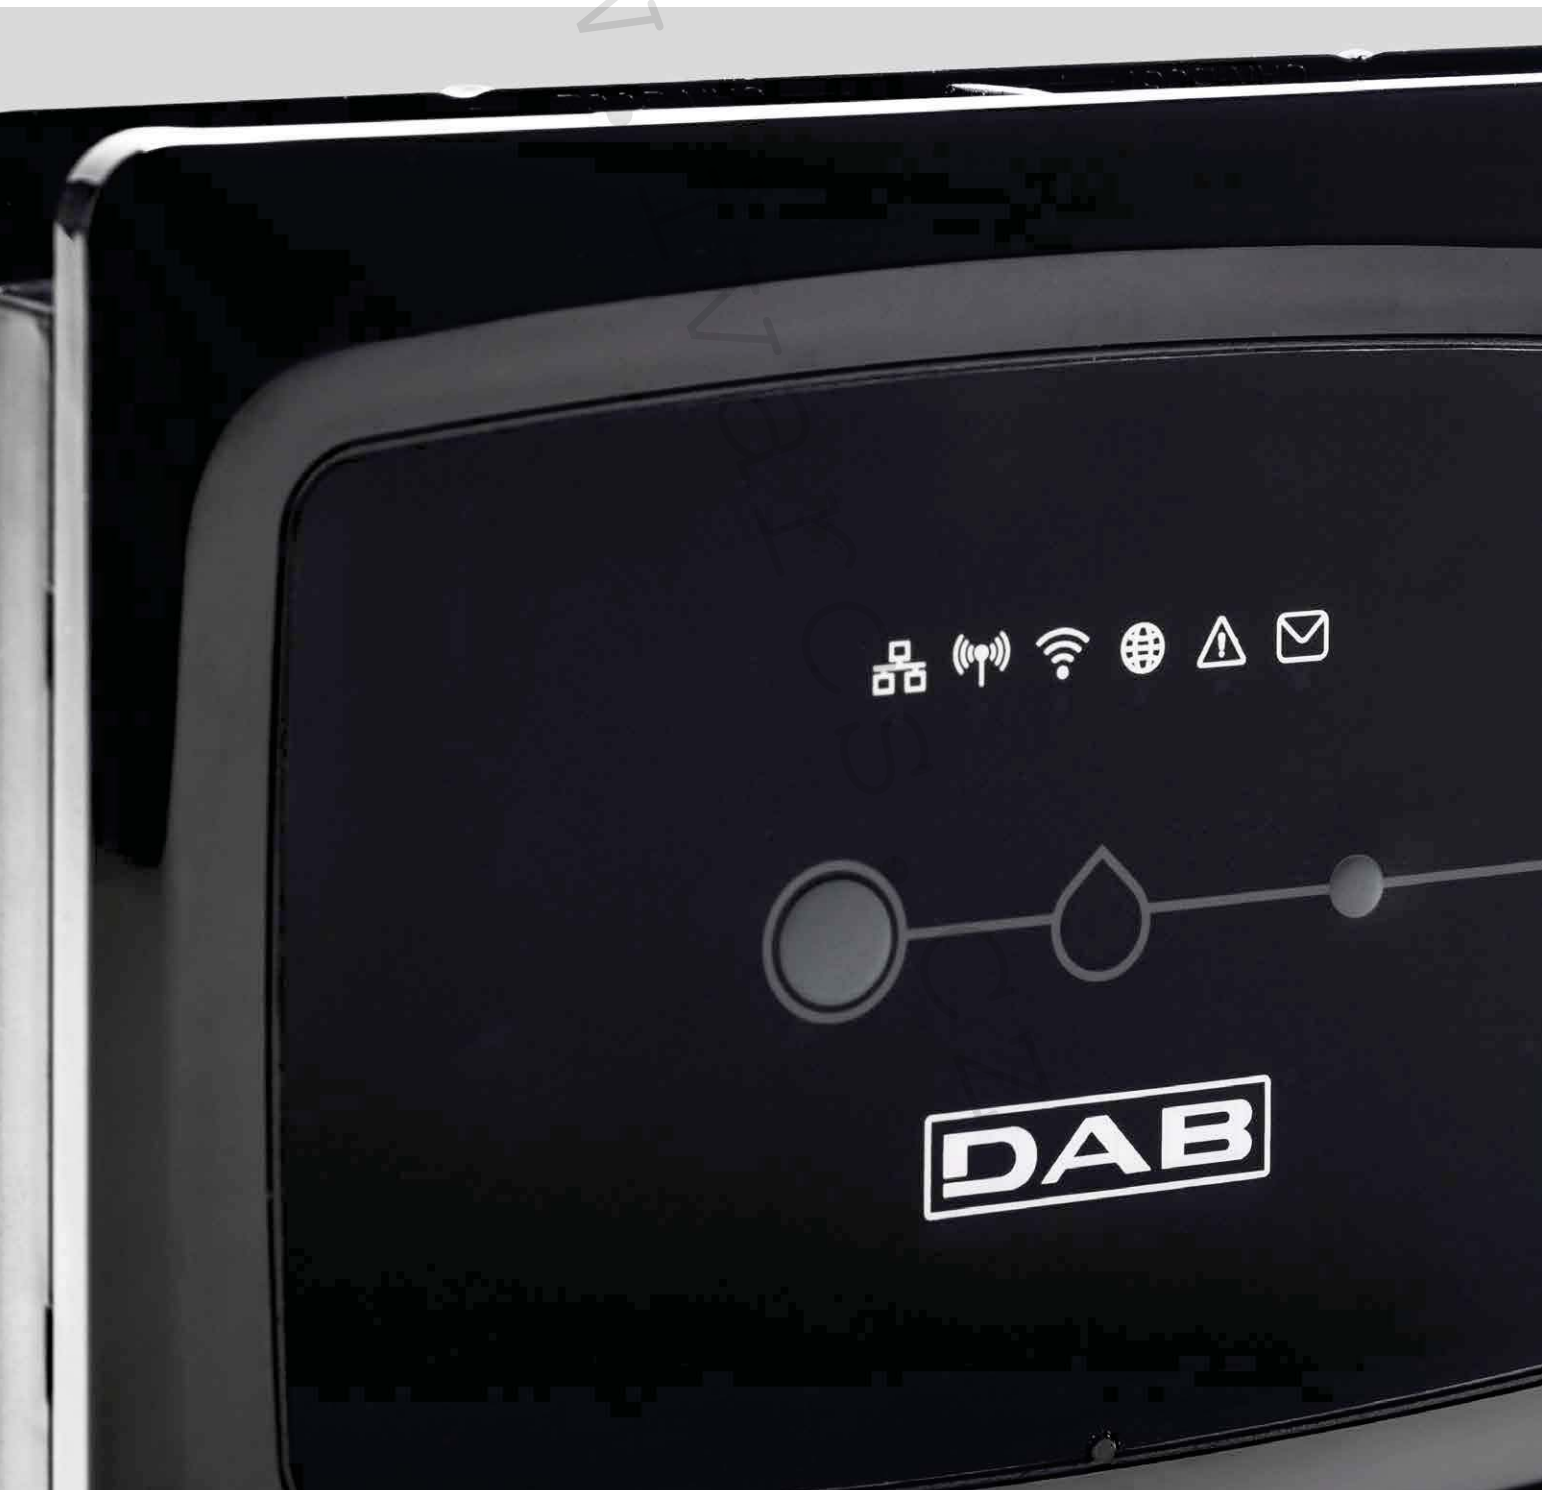

D+CONNECT

ELEKTRONICKÉ DÁLKOVÉ ŘÍZENÍ DAB SYSTÉMŮ

ÚVOD

Služba DConnect nabízí jednoduché a intuitivní dálkové ovládání vaší instalace bez potřeby serveru nebo odborného personálu. S DConnect můžete vzdáleně spravovat vaše instalace, jako byste byli přímo u nich.