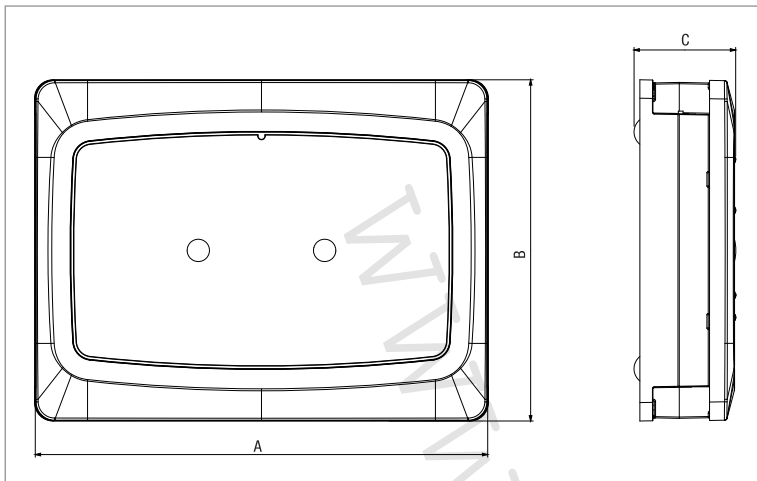

KOMPATIBILNÍ PŘIPOJENÍ PRODUKTŮ:

DCONNECT BOX

WEBSERVER

ROZMĚRY			ROZMĚRY BALENÍ			HMOT. kg
A	B	C	L	B	H	
172	129.7	38.6	220	255	145	1.4

	Led stavu LAN	Signalizuje, zda je zařízení připojeno k síti LAN
	Led stavu bezdrátového připojení	Pokud svítí stálým světlem, signalizuje, že DConnect Box komunikuje se zařízeními DAB připojenými přes bezdrátové připojení
	Stav Wi-Fi	Pokud je rozsvícena, signalizuje to, že je DConnect Box připojen přes Wi-Fi k nějakému přístupovému bodu Pokud bliká, signalizuje to, že je DConnect Box v režimu přístupového bodu, např. ve fázi prvotního nastavení nebo poté, co byla stisknuta 2 tlačítka DConnect Boxu po dobu 10 sekund Pokud je zhasnutá, signalizuje to, že není připojen k žádnému přístupovému bodu, nebo je Wi-Fi vypnuta
	Led zeměkoule pro připojení servisnímu středisku	Pokud svítí, DConnect Box je správně připojen k DAB servisnímu středisku.
	Led pro upozornění/obecnou chybu	Pokud svítí, v systému došlo k chybě
	Led pro zprávu k přečtení	Pokud svítí, v aplikaci se nachází zpráva k zobrazení nebo zpráva od servisního střediska DAB
	Led DConnect kapka	Svítí, kdykoliv jsou odesílána data do servisního střediska DAB