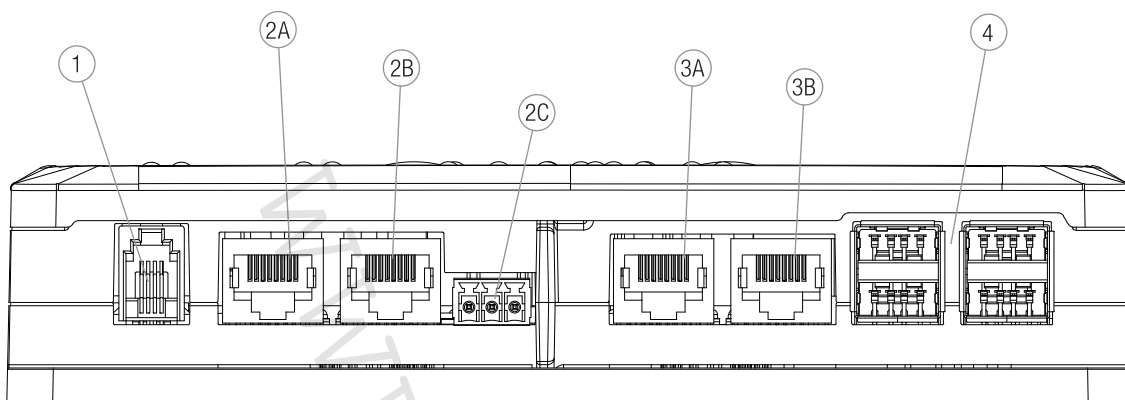

KOMPATIBILNÍ PŘIPOJENÍ PRODUKTŮ:

DCONNECT BOX

WEBSERVER

ROZMĚRY			ROZMĚRY BALENÍ			HMOT. kg
A	B	C	L	B	H	
172	129.7	38.6	220	255	145	1.4

	Led stavu LAN	Signalizuje, zda je zařízení připojeno k síti LAN
	Led stavu bezdrátového připojení	Pokud svítí stálým světlem, signalizuje, že DConnect Box komunikuje se zařízeními DAB připojenými přes bezdrátové připojení
	Stav Wi-Fi	Pokud je rozsvícena, signalizuje to, že je DConnect Box připojen přes Wi-Fi k nějakému přístupovému bodu Pokud bliká, signalizuje to, že je DConnect Box v režimu přístupového bodu, např. ve fázi prvotního nastavení nebo poté, co byla stisknuta 2 tlačítka DConnect Boxu po dobu 10 sekund Pokud je zhasnutá, signalizuje to, že není připojen k žádnému přístupovému bodu, nebo je Wi-Fi vypnuta
	Led zeměkoule pro připojení servisnímu středisku	Pokud svítí, DConnect Box je správně připojen k DAB servisnímu středisku.
	Led pro upozornění/obecnou chybu	Pokud svítí, v systému došlo k chybě
	Led pro zprávu k přečtení	Pokud svítí, v aplikaci se nachází zpráva k zobrazení nebo zpráva od servisního střediska DAB
	Led DConnect kapka	Svítí, kdykoliv jsou odesílána data do servisního střediska DAB