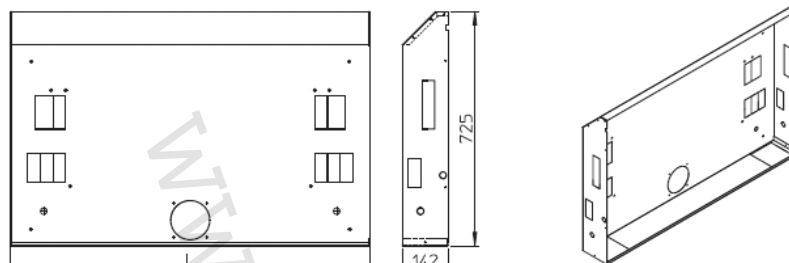

1) Výrobek: INSTALAČNÍ SKŘÍŇ PRO FANCOILY IVAR.SLI DC

2) Typ: IVAR.FLO

3) Charakteristika použití:

- Vestavná základová skříň pro montáž fancoilů typ SLI.
- Vyrobeno z pozinkovaného plechu.
- Pro vertikální i horizontální montáž

4) Tabulka s objednáacími kódy a základními údaji:

Objednáací kód	Název	Rozměr L	Pro fancoil typ
L00568II	Instalační skříň pro fancoily IVAR.SLI DC200	725x714x142	IVAR.SLI DC200
L00569II	Instalační skříň pro fancoily IVAR.SLI DC400	725x914x142	IVAR.SLI DC400
L00570II	Instalační skříň pro fancoily IVAR.SLI DC600	725x1114x142	IVAR.SLI DC600
L00571II	Instalační skříň pro fancoily IVAR.SLI DC800	725x1314x142	IVAR.SLI DC800
L00572II	Instalační skříň pro fancoily IVAR.SLI DC1000	725x1514x142	IVAR.SLI DC1000

5) Technický náčrt s rozměry:

Příklad montáže:

6) Technické a provozní parametry:

- materiál: pozinkovaný plech

7) Doplnující doporučené hodnoty a tipy:

- Určeno pro zakrytí krycími panely IVAR.FLC
- Pro vertikální i horizontální použití
- Bližší informace v návodu k instalaci a použití.