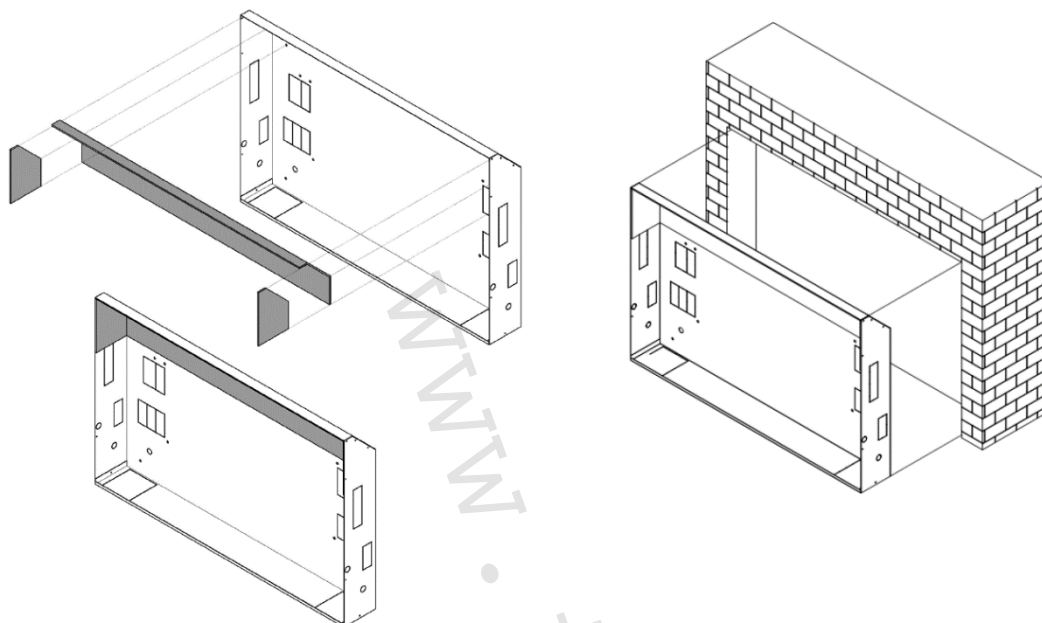

1) Výrobek: INSTALAČNÍ SKŘÍŇ PRO FANCOILY IVAR.SLI DC

2) Typ: IVAR.FLO

3) Charakteristika použití:

- Vestavná základová skříň pro montáž fancoilů typ SLI.
- Vyrobeno z pozinkovaného plechu.
- Pro vertikální i horizontální montáž

4) Tabulka s objednáacími kódy a základními údaji:

Objednáací kód	Název	Rozměr L	Pro fancoil typ
L00568II	Instalační skříň pro fancoily IVAR.SLI DC200	725x714x142	IVAR.SLI DC200
L00569II	Instalační skříň pro fancoily IVAR.SLI DC400	725x914x142	IVAR.SLI DC400
L00570II	Instalační skříň pro fancoily IVAR.SLI DC600	725x1114x142	IVAR.SLI DC600
L00571II	Instalační skříň pro fancoily IVAR.SLI DC800	725x1314x142	IVAR.SLI DC800
L00572II	Instalační skříň pro fancoily IVAR.SLI DC1000	725x1514x142	IVAR.SLI DC1000

5) Technický náčrt s rozměry:

Příklad montáže:

6) Technické a provozní parametry:

- materiál: pozinkovaný plech

7) Doplnující doporučené hodnoty a tipy:

- Určeno pro zakrytí krycími panely IVAR.FLC
- Pro vertikální i horizontální použití
- Bližší informace v návodu k instalaci a použití.