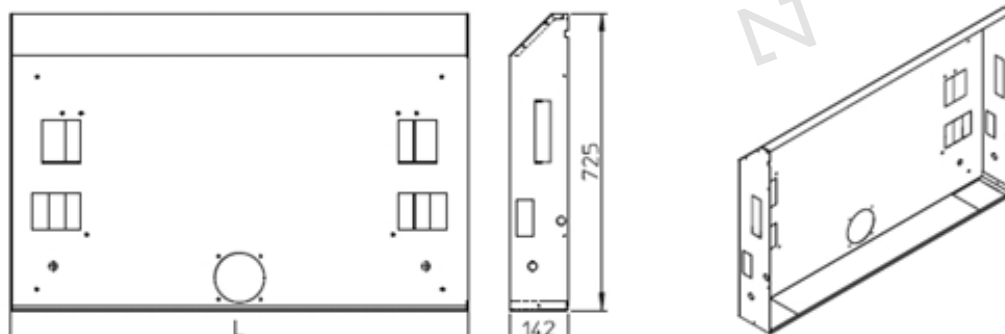

1) Výrobek: INSTALAČNÍ SKŘÍŇ PRO FANCOILY IVAR.SLI DC

2) Typ: IVAR.FLO

3) Charakteristika použití:

- Vestavná základová skříň pro montáž fancoilů typ SLI.
- Vyrobeno z pozinkovaného plechu.
- Pro vertikální i horizontální montáž

4) Tabulka s objednáacími kódy a základními údaji:

Objednáací kód	Název	Rozměr L	Pro fancoil typ
L00568II	Instalační skříň pro fancoily IVAR.SLI DC200	725x714x142	IVAR.SLI DC200
L00569II	Instalační skříň pro fancoily IVAR.SLI DC400	725x914x142	IVAR.SLI DC400
L00570II	Instalační skříň pro fancoily IVAR.SLI DC600	725x1114x142	IVAR.SLI DC600
L00571II	Instalační skříň pro fancoily IVAR.SLI DC800	725x1314x142	IVAR.SLI DC800
L00572II	Instalační skříň pro fancoily IVAR.SLI DC1000	725x1514x142	IVAR.SLI DC1000

5) Technický náčrt s rozměry:

Příklad montáže:

6) Technické a provozní parametry:

- materiál: pozinkovaný plech

7) Doplnující doporučené hodnoty a tipy:

- Určeno pro zakrytí krycími panely IVAR.FLC
- Pro vertikální i horizontální použití
- Bližší informace v návodu k instalaci a použití.