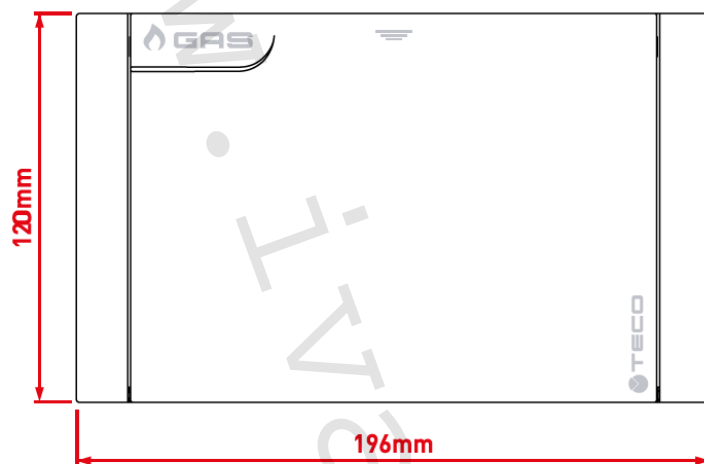

1) Výrobek: KRYCÍ DESKA

**2) Typ: IVAR.K 7 PL
IVAR.KPLD 01**

3) Charakteristika použití:

- Designová krycí deska IVAR.K 7 PL je určena pro plynové podomítkové rozdělovače IVAR.K 2.2 a IVAR.K 2.3
- Designová krycí deska IVAR.KPLD 01 je určena pro plynové podomítkové rozdělovače IVAR.K 2.4
- Maximálně splňuje kombinaci designu a technologie.
- Koncovému uživateli umožňuje rychlý a jednoduchý přístup k ovládacím prvkům.
- Široká variabilita barevných odstínů.

4) Tabulka s objednávacími kódy a základními údaji:

KÓD	TYP	SPECIFIKACE
K7PL0001	IVAR.K 7 PL	bílá
K7PL0002	IVAR.K 7 PL	stříbrná
K7PL0003	IVAR.K 7 PL	černá
KPLD0101600	IVAR.KPLD 01	bílá
KPLD0101800	IVAR.KPLD 01	stříbrná

5) Technické parametry IVAR.K 7 PL:

- rozměr krycí desky 196 x 120 mm
- barevné provedení: bílá, stříbrná a černá
- materiál: plast

6) Technické parametry IVAR.KPLD 01:

- rozměr krycí desky 230 x 140 mm
- barevná provedení: bílá a stříbrná
- materiál: plast

7) Technický náčrt a rozměry:

Krycí deska IVAR.K 7 PL.

Krycí deska IVAR.KPLD 01.

8) Ilustrační obrázek barevného provedení:**9) Upozornění:**

- Společnost IVAR CS, spol. s r.o. si vyhrazuje právo provádět v jakémkoliv momentu a bez předchozího upozornění změny technického nebo obchodního charakteru u výrobků uvedených v tomto technickém listu.
- Vzhledem k dalšímu vývoji výrobků si vyhrazujeme právo provádět technické změny nebo vylepšení bez oznámení, odchylky mezi vyobrazeními výrobků jsou možné.
- Informace uvedené v tomto technickém sdělení nezbavují uživatele povinnosti dodržovat platné normativy a platné technické předpisy.
- Dokument je chráněn autorským právem. Takto založená práva, zvláště práva překladu, rozhlasového vysílání, reprodukce fotomechanikou nebo podobnou cestou a uložení v zařízení na zpracování dat zůstávají vyhrazena.
- Za tiskové chyby nebo chybné údaje nepřebíráme žádnou zodpovědnost.