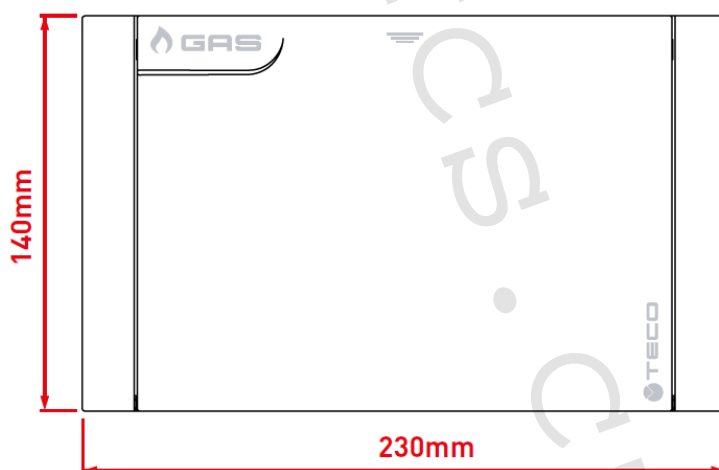

1) Výrobek: KRYCÍ DESKA

**2) Typ: IVAR.K 7 PL
IVAR.KPLD 01**

3) Charakteristika použití:

- Designová krycí deska IVAR.K 7 PL je určena pro plynové podomítkové rozdělovače IVAR.K 2.2 a IVAR.K 2.3
- Designová krycí deska IVAR.KPLD 01 je určena pro plynové podomítkové rozdělovače IVAR.K 2.4
- Maximálně splňuje kombinaci designu a technologie.
- Koncovému uživateli umožňuje rychlý a jednoduchý přístup k ovládacím prvkům.
- Široká variabilita barevných odstínů.

4) Tabulka s objednávacími kódy a základními údaji:

KÓD	TYP	SPECIFIKACE
K7PL0001	IVAR.K 7 PL	bílá
K7PL0002	IVAR.K 7 PL	stříbrná
K7PL0003	IVAR.K 7 PL	černá
KPLD0101600	IVAR.KPLD 01	bílá
KPLD0101800	IVAR.KPLD 01	stříbrná

5) Technické parametry IVAR.K 7 PL:

- rozměr krycí desky 196 x 120 mm
- barevné provedení: bílá, stříbrná a černá
- materiál: plast

6) Technické parametry IVAR.KPLD 01:

- rozměr krycí desky 230 x 140 mm
- barevná provedení: bílá a stříbrná
- materiál: plast

7) Technický náčrt a rozměry:

Krycí deska IVAR.K 7 PL.

Krycí deska IVAR.KPLD 01.

8) Ilustrační obrázek barevného provedení:**9) Upozornění:**

- Společnost IVAR CS, spol. s r.o. si vyhrazuje právo provádět v jakémkoliv momentu a bez předchozího upozornění změny technického nebo obchodního charakteru u výrobků uvedených v tomto technickém listu.
- Vzhledem k dalšímu vývoji výrobků si vyhrazujeme právo provádět technické změny nebo vylepšení bez oznámení, odchylky mezi vyobrazeními výrobků jsou možné.
- Informace uvedené v tomto technickém sdělení nezbavují uživatele povinnosti dodržovat platné normativy a platné technické předpisy.
- Dokument je chráněn autorským právem. Takto založená práva, zvláště práva překladu, rozhlasového vysílání, reprodukce fotomechanikou nebo podobnou cestou a uložení v zařízení na zpracování dat zůstávají vyhrazena.
- Za tiskové chyby nebo chybné údaje nepřebíráme žádnou zodpovědnost.