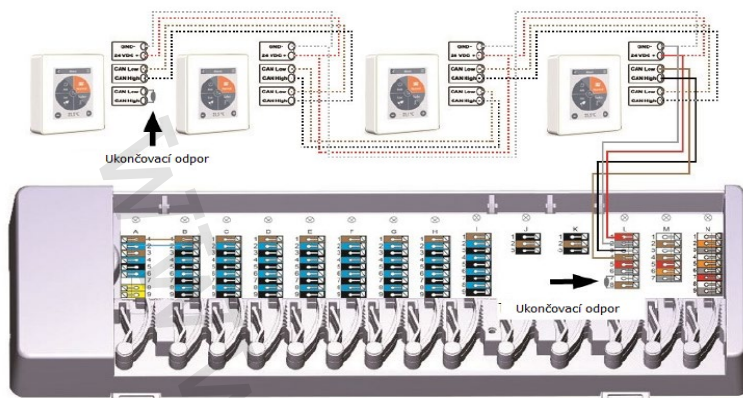

Především z důvodů rozšíření nabídky systémů **stropního chlazení** společnost IVAR CS rozšířila nabídku dodávaných regulačních systémů o verzi **CALEON CLIMA**.

Caleon

Stávající nabízená regulace **IVAR.CALEON** je systém prostorového termostatu umožňující prostřednictvím CAN Bus dalších kabelově připojených čidel **IVAR.ROOM SENZOR** v ostatních místnostech řídit celý objekt a otevírat a zavírat elektrotermické hlavice jednotlivých okruhů podlahového vytápění prostřednictvím vícezónového ovladače **IVAR.CALEON BOX**. Tento ovladač umí spoustu dalších funkcí, jako například ovládat zdroj vytápění, nebo oběhové čerpadlo, je možné jej případně propojit s regulacemi typu **IVAR.MHCC**, nebo **IVAR.XHCC** a vytvářet složitější řídicí systémy.

Oba prostorové termostaty jak IVAR.CALEON, tak i IVAR.CALEON CLIMA je možné objednávat ve verzi **SMART** která obsahuje integrovaný WiFi modul, jehož prostřednictvím můžete celý vytvořený systém řídit pomocí zdarma nabízené aplikace přes tablet nebo mobilní telefon.

Prostorová čidla

Prostorová čidla IVAR.ROOM SENZOR nebo IVAR.ROOM SENZOR CLIMA mohou být volena jak **podomítková**, instalovaná do běžných elektro krabic KR68, nebo **nástěnná**, která mají stejný tvar jako ovladač IVAR.CALEON. Volba je pouze na uživateli, z funkčního hlediska jde o stejný výrobek. Regulaci je také možné rozšířit o **čidlo snímání venkovní teploty**.

V příkladu zapojení vidíte jednotlivá pokojová čidla IVAR.ROOM SENZOR,

a také možnosti připojení více snímačů IVAR.CALEON.

Věřím, že vás systém IVAR.CALEON také zaujme a při jeho instalaci oceníte široké možnosti kombinací a intuitivní a jednoduché ovládání.