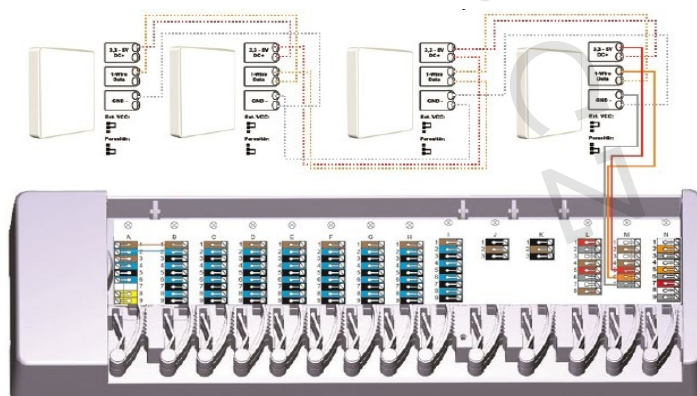

V příkladu zapojení vidíte jednotlivá pokojová čidla IVAR.ROOM SENZOR,