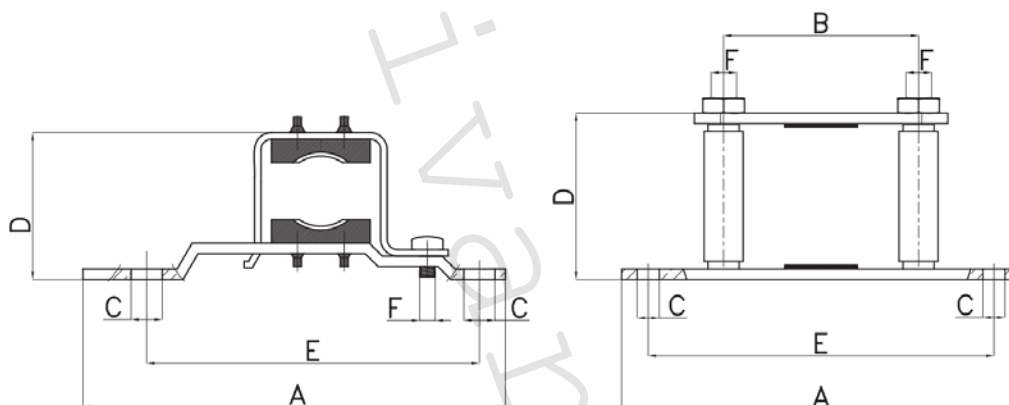

4) Tabulka s objednávacími kódy a základními údaji:

| KÓD | TYP | SPECIFIKACE |
|--------|-------------|--------------|
| 500901 | IVAR.AC 609 | 3/4" |
| 500902 | IVAR.AC 609 | 1" |
| 500903 | IVAR.AC 609 | 5/4" |
| 501098 | IVAR.AC 610 | 1"; 200 mm |
| 501020 | IVAR.AC 610 | 5/4"; 200 mm |
| 501218 | IVAR.AC 611 | 1"; 250 mm |
| 501360 | IVAR.AC 611 | 5/4"; 250 mm |
| 501160 | IVAR.AC 628 | 3/4"; 200 mm |
| 501159 | IVAR.AC 628 | 1"; 200 mm |
| 501639 | IVAR.AC 628 | 1"; 200 mm |
| 506196 | IVAR.AC 629 | 6/4" |
| 502061 | IVAR.AC 639 | 3/4" |
| 502062 | IVAR.AC 639 | 1" |

6) Technický náčrt a rozměry konzoly IVAR.AC 609:

| Kód | Typ | Rozměr | Rozteč | A (mm) | C (mm) | D (mm) | E (mm) | F |
|--------|-------------|--------|--------|--------|--------|--------|--------|----|
| 500901 | IVAR.AC 609 | 3/4" | 200 mm | 162,5 | 12 | 59,5 | 128 | M6 |
| 500902 | IVAR.AC 609 | 1" | 250 mm | 162,5 | 12 | 59,5 | 128 | M6 |
| 500903 | IVAR.AC 609 | 5/4" | 250 mm | 162,5 | 12 | 70 | 128 | M6 |

7) Technický náčrt a rozměry konzoly IVAR.AC 610, 611:

| Kód | Typ | Rozměr | Rozteč | A (mm) | B (mm) | C (mm) | D (mm) | F |
|--------|-------------|--------|--------|--------|--------|--------|--------|----|
| 501098 | IVAR.AC 610 | 1" | 200 mm | 316 | 200 | 12 | 88,5 | M6 |
| 501020 | IVAR.AC 610 | 5/4" | 200 mm | 316 | 200 | 12 | 99,5 | M6 |
| 501218 | IVAR.AC 611 | 1" | 250 mm | 366 | 250 | 12 | 88,5 | M6 |
| 501360 | IVAR.AC 611 | 5/4" | 250 mm | 366 | 250 | 12 | 99,5 | M6 |