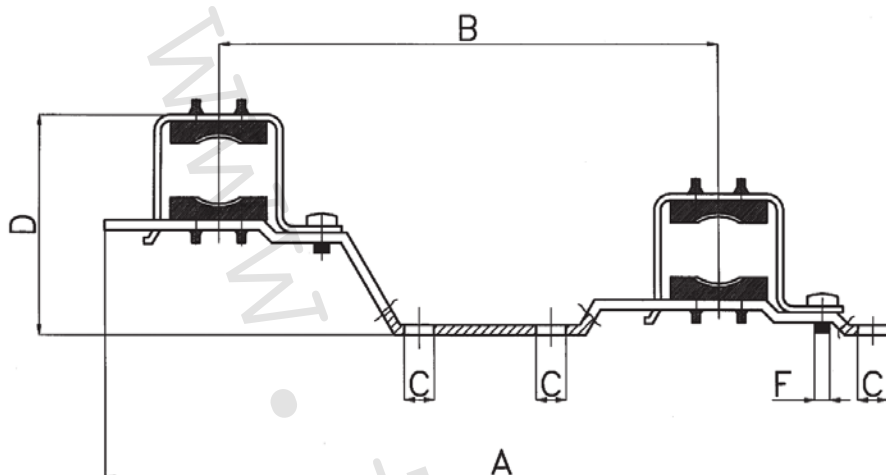

5) Základní technické parametry:

- **IVAR.AC 609** - jednoduchá konzola pro rozdělovače typové řady IVAR.CS 501, IVAR.CI 553, IVAR.CS 553, IVAR.CI 557 a IVAR.UNIMIX
- **IVAR.AC 610, 611** - dvojitá konzola pro rozdělovače typové řady IVAR.CS 501, IVAR.CI 553, IVAR.CS 553, IVAR.CI 557 a IVAR.UNIMIX
- **IVAR.AC 628** - dvojitá konzola pro rozdělovače typové řady IVAR.CI 200 a IVAR.CI 400
- **IVAR.AC 628** - dvojitá konzola pro rozdělovače typové řady IVAR.CI 400 (kód 501639)
- **IVAR.AC 629** - jednoduchá pro rozdělovače typu IVAR.CS 500 a IVAR.CI 552
- **IVAR.AC 639** - jednoduchá konzola pro rozdělovače typové řady IVAR.CI 400, IVAR.CS 200
- materiál pozinkovaná ocel, výstelky pryž

6) Technický náčrt a rozměry konzoly IVAR.AC 609:

| Kód | Typ | Rozměr | Rozteč | A (mm) | C (mm) | D (mm) | E (mm) | F |
|--------|-------------|--------|--------|--------|--------|--------|--------|----|
| 500901 | IVAR.AC 609 | 3/4" | 200 mm | 162,5 | 12 | 59,5 | 128 | M6 |
| 500902 | IVAR.AC 609 | 1" | 250 mm | 162,5 | 12 | 59,5 | 128 | M6 |
| 500903 | IVAR.AC 609 | 5/4" | 250 mm | 162,5 | 12 | 70 | 128 | M6 |

7) Technický náčrt a rozměry konzoly IVAR.AC 610, 611:

| Kód | Typ | Rozměr | Rozteč | A (mm) | B (mm) | C (mm) | D (mm) | F |
|--------|-------------|--------|--------|--------|--------|--------|--------|----|
| 501098 | IVAR.AC 610 | 1" | 200 mm | 316 | 200 | 12 | 88,5 | M6 |
| 501020 | IVAR.AC 610 | 5/4" | 200 mm | 316 | 200 | 12 | 99,5 | M6 |
| 501218 | IVAR.AC 611 | 1" | 250 mm | 366 | 250 | 12 | 88,5 | M6 |
| 501360 | IVAR.AC 611 | 5/4" | 250 mm | 366 | 250 | 12 | 99,5 | M6 |