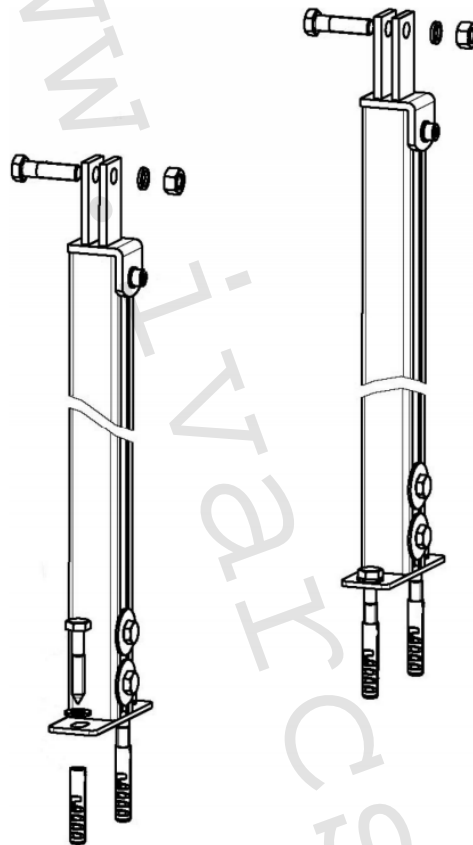

1) Výrobek: SET PODLAHOVÝCH DRŽÁKŮ
- pro horizontální distribuční rozdělovač DN 40 / DN 50

2) Typ: PAW.DR 41671

3) Instalace:

Instalaci a uvedení do provozu, stejně jako připojení elektrických komponentů, musí provádět výhradně osoba odborně způsobilá s patřičnou elektro-technickou kvalifikací v souladu se všemi národními normami a vyhláškami platnými v zemi instalace. Během instalace a uvádění do provozu musí být dodrženy instrukce a bezpečnostní opatření uvedené v tomto návodu. Provozovatel nesmí provádět žádné zásahy a je povinen se řídit pokyny uvedenými níže a dodržovat je tak, aby nedošlo k poškození zařízení nebo k újmě na zdraví obsluhujícího personálu při dodržení pravidel a norem bezpečnosti práce.

UPOZORNĚNÍ

Nebezpečí poškození majetku!

Je nutné používat vhodné šrouby a kotvicí hmoždinky. Před instalací zkontrolujte, zda jsou instalační prvky vhodné pro místo instalace. Místo instalace musí být suché, dostatečně pevné pro zatížení hmotností sestavy a chráněné před mrazem, aby nedošlo k poškození materiálu sestavy.

4) Funkční popis:

Set nástěnných držáků pro instalaci horizontálního distribučního rozdělovače PAW.MV40 - DN 40 na stěnovou konstrukci.

5) Schématický náčrt:

6) Upozornění:

- Společnost IVAR CS spol. s r.o. si vyhrazuje právo provádět v jakémkoliv momentu a bez předchozího upozornění změny technického nebo obchodního charakteru u výrobků uvedených v tomto návodu.
- Vzhledem k dalšímu vývoji výrobků si vyhrazujeme právo provádět technické změny nebo vylepšení bez oznámení, odchylky mezi vyobrazeními výrobků jsou možné.
- Informace uvedené v tomto technickém sdělení nezbavují uživatele povinnosti dodržovat platné normativy a platné technické předpisy.
- Dokument je chráněn autorským právem. Takto založená práva, zvláště práva překladu, rozhlasového vysílání, reprodukce fotomechanikou, nebo podobnou cestou a uložení v zařízení na zpracování dat zůstávají vyhrazena.
- Za tiskové chyby nebo chybné údaje nepřebíráme žádnou zodpovědnost.